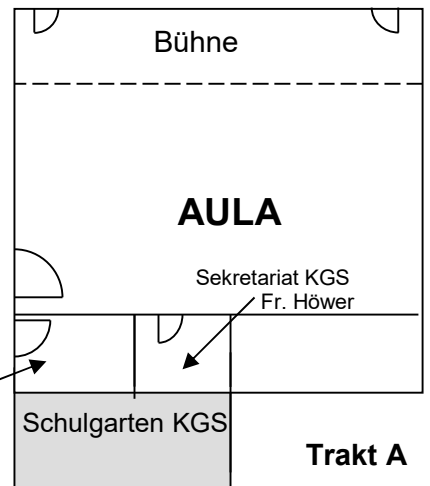

**Standortplan KGS Lebensbaumweg -
Stand: 22.08.2016**

Wendehammer

**Trakt C:
Team 1**

Fr. Mendelin (FL)

Hof 1

**Trakt B:
Team 2**

Reinigungs-
personal /
Fundkiste

Hof 2

Hausmeister
Herr
Westenbaum

Sporthalle

Sozialpädagogin
Fr. Erbe

Schulleitung
Fr. Strenger
Fr. Essmann

GGs →

Hof 3

Trakt D:

Team 3

Team 4

Fr. Kronenberg FL

Hof 3

Trakt E:

TOR 1

Tor 2

Englischraum

Musikraum