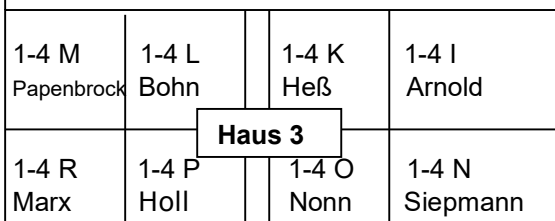

Hausmeister
Herr
Westenbaum

Sporthalle

Sozialpädagogin
Fr. Erbe

Schulleitung
Fr. Strenger
Fr. Essmann

GGs →

Hof 3

Trakt D:

Team 3